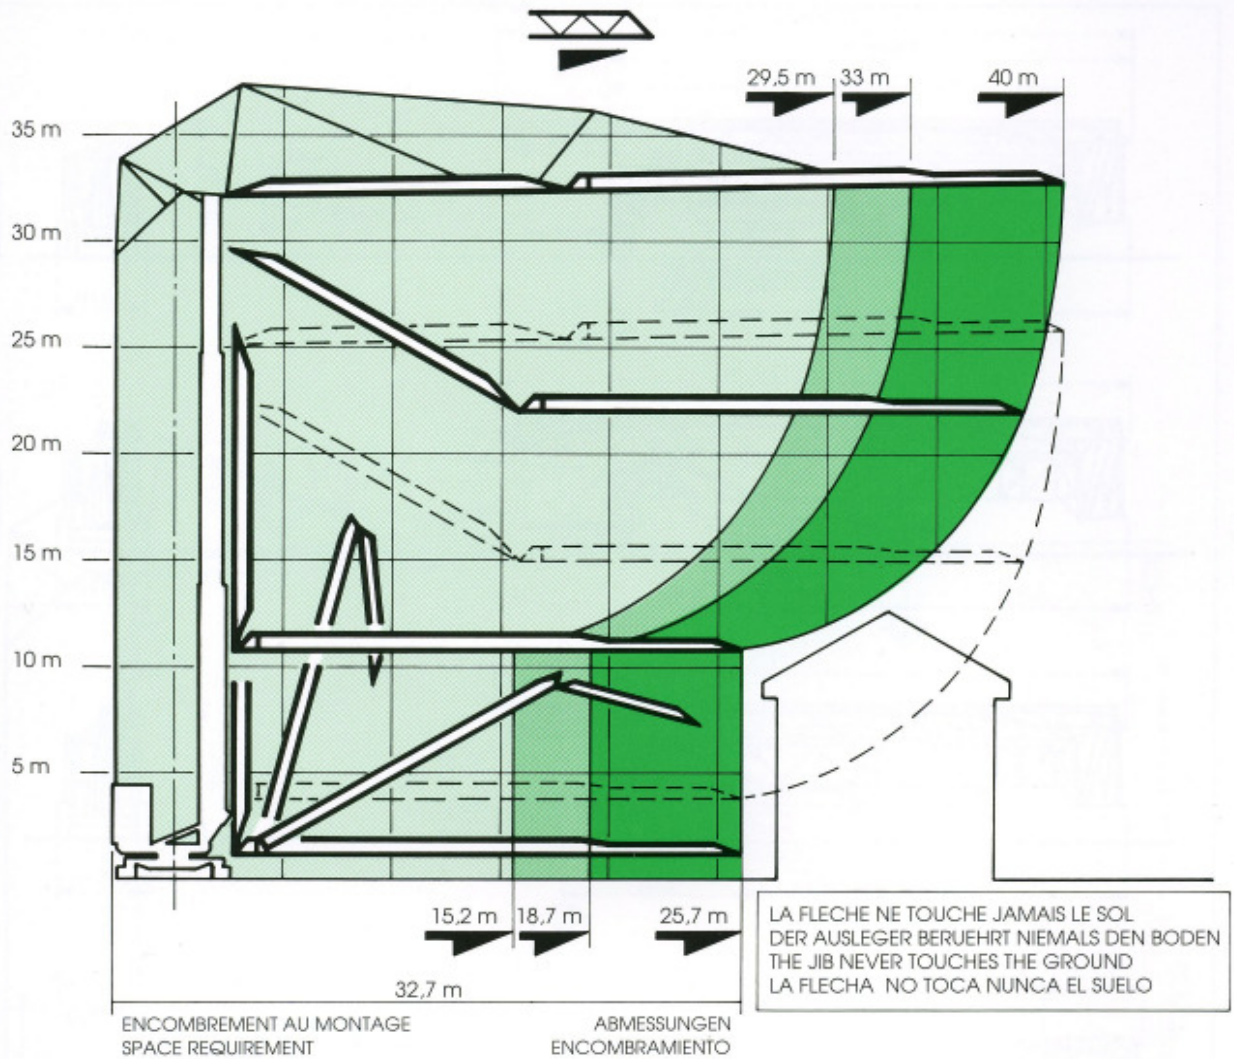

BPR-Cadillon

CHRONO 40 A

NF E 52081 - E 52082

DIN 15018 H1 B3 K3

CHRONO 40 A

| CHRONO 40 A | | m / mn | KW | ch PS-HP | kg |
|---------------|-----|---------------|-------|-------------|------|
| | I | 3,75 | 4 | 5,5 | 4000 |
| | II | 11,25 | 11 | 15 | 4000 |
| | III | 22,5 | 15 | 20 | 3000 |
| | I | 7,5 | 4 | 5,5 | 2000 |
| | II | 22,5 | 11 | 15 | 2000 |
| | III | 45 | 15 | 20 | 1500 |
| tr/mn U/mn | | 0,2 > 0,5 > 1 | 3,7 | 5 | |
| | | 22,5 - 45 | 3 | 4 | |
| | | 0 > > 25 | 2 x 3 | 2 x 4 | |