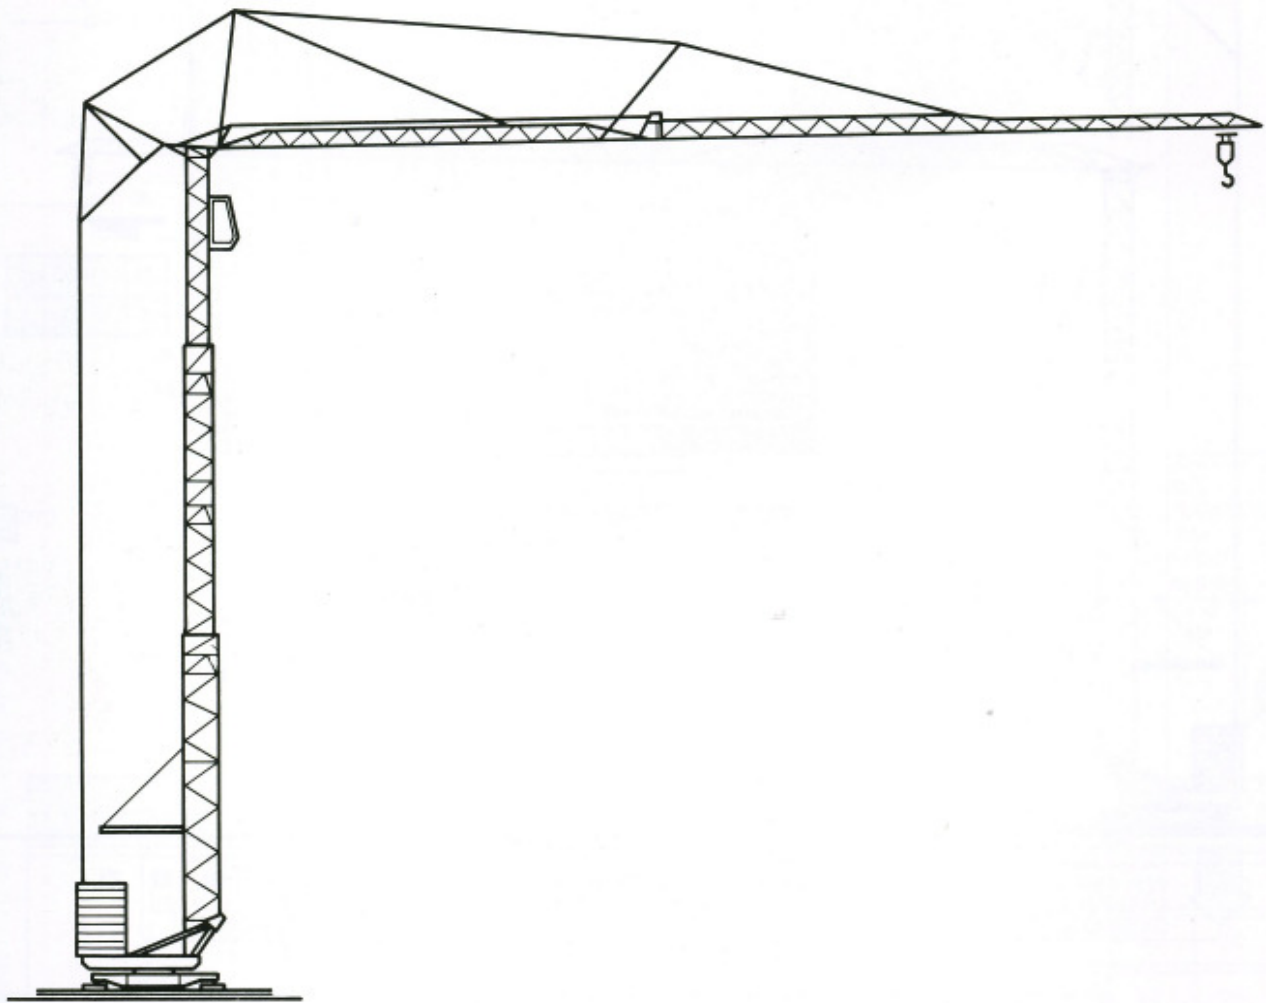

BPR-Cadillon

CHRONO 40 A

NF E 52081 - E 52082

DIN 15018 H1 B3 K3

CHRONO 40 A

| CHRONO 40 A | | m / mn | KW | ch PS-HP | kg |
|---------------|-----|---------------|-------|-------------|------|
| | I | 3,75 | 4 | 5,5 | 4000 |
| | II | 11,25 | 11 | 15 | 4000 |
| | III | 22,5 | 15 | 20 | 3000 |
| | I | 7,5 | 4 | 5,5 | 2000 |
| | II | 22,5 | 11 | 15 | 2000 |
| | III | 45 | 15 | 20 | 1500 |
| tr/mn U/mn | | 0,2 > 0,5 > 1 | 3,7 | 5 | |
| | | 22,5 - 45 | 3 | 4 | |
| | | 0 > > 25 | 2 x 3 | 2 x 4 | |