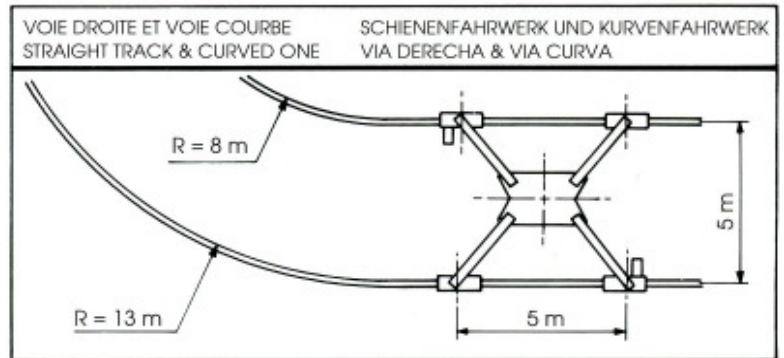

CHRONO 45 CITY

VERSIONS SUR CHASSIS

UNTERWAGEN

UNDERCARRIAGE

CHASIS