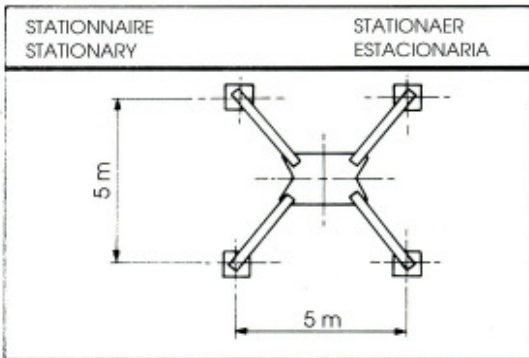

CHRONO 45 CITY

VERSIONS SUR CHASSIS

UNTERWAGEN

UNDERCARRIAGE

CHASIS