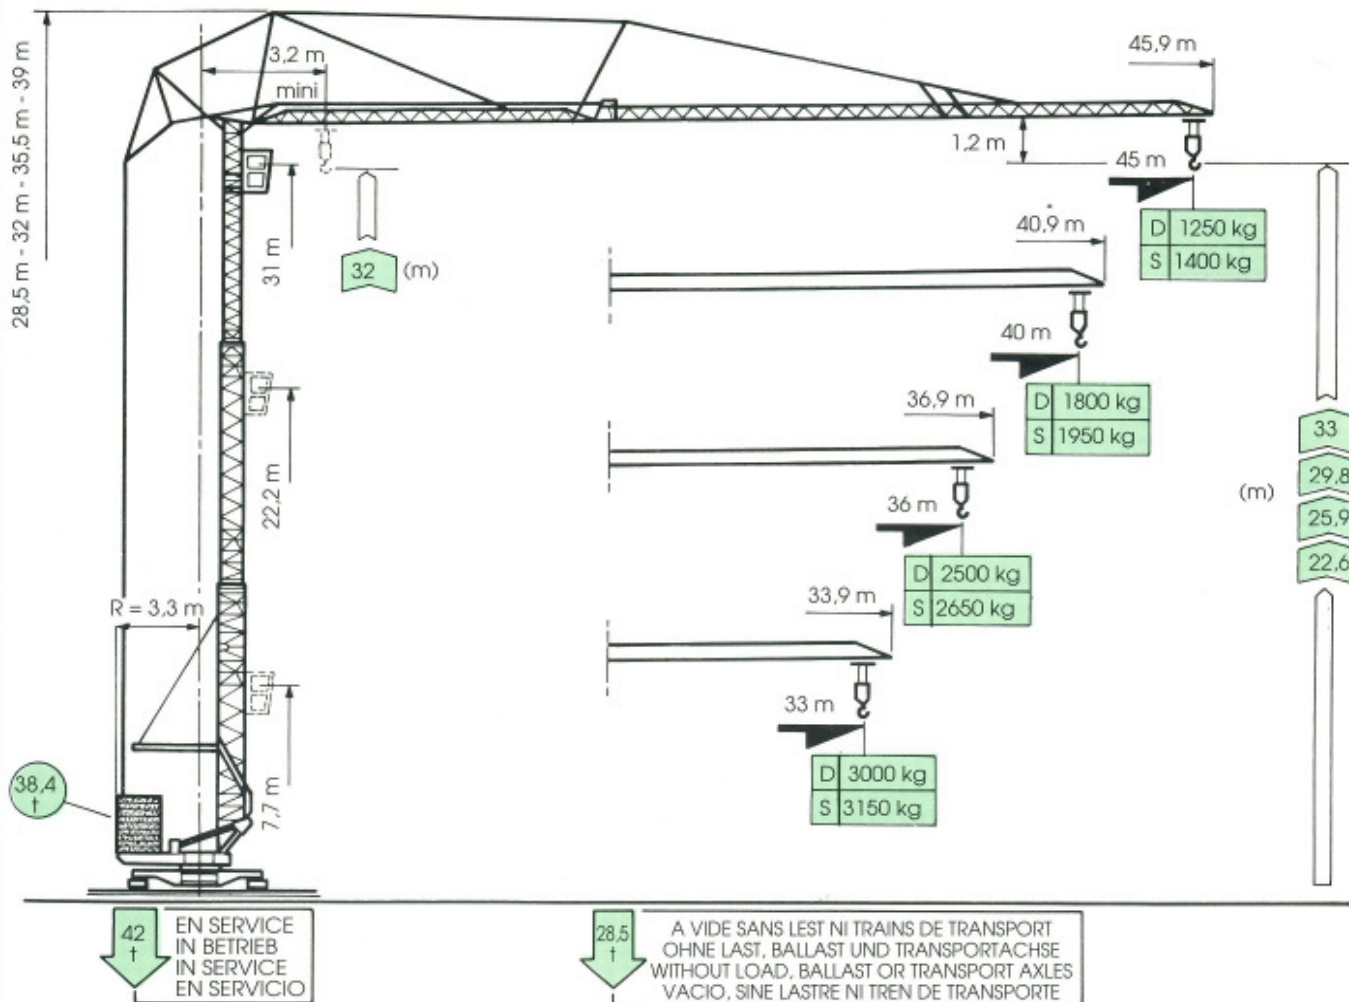

BPR-Cadillon

CHRONO 45 CITY

NF E 52081 - E 52082

DIN 15018 H1 B3 K3

CHRONO 45 CITY

CHRONO 45 CITY

		CHRONO 45 CITY																
D	W	11	12.4	14.1	14.9	16	18	20	22	24	27	29	31	33	36	40	45 m	
	W	45 m	8000	6820	5780	5390	4920	4230	3700	3280	2930	2520	2290	2100	1930	1720	1480	1250
		40 m		8000	6790	6330	5790	5000	4380	3890	3490	3000	2740	2520	2320	2070	1800	
		36 m			8000	7470	6840	5910	5190	4620	4150	3590	3280	3020	2790	2500		
		33 m				8000	7300	6310	5550	4940	4440	3850	3520	3240	3000			kg
S	V	19.4	21	22.2	23	24	25.5	27	29	31	33	35	36	38	40	43	45 m	
	V	45 m	4000	3630	3390	3250	3080	2860	2670	2440	2250	2080	1930	1870	1740	1630	1490	1400
		40 m			4000	3830	3630	3380	3150	2890	2670	2470	2300	2220	2080	1950		
		36 m					4000	3740	3430	3170	2940	2740	2650					
		33 m						4000	3670	3390	3150							kg

V	380	450
Hz	50	60
kVA	45	55

GROUPE ELECTROGENE STROMAGGREGAT GENERATOR SET GRUPO ELECTROGENO		
V	380	450
Hz	50	60
kVA	100	120

CHRONO 45 CITY

VERSIONS SUR CHASSIS

UNTERWAGEN

UNDERCARRIAGE

CHASIS

TRANSPORT
ROUTIER