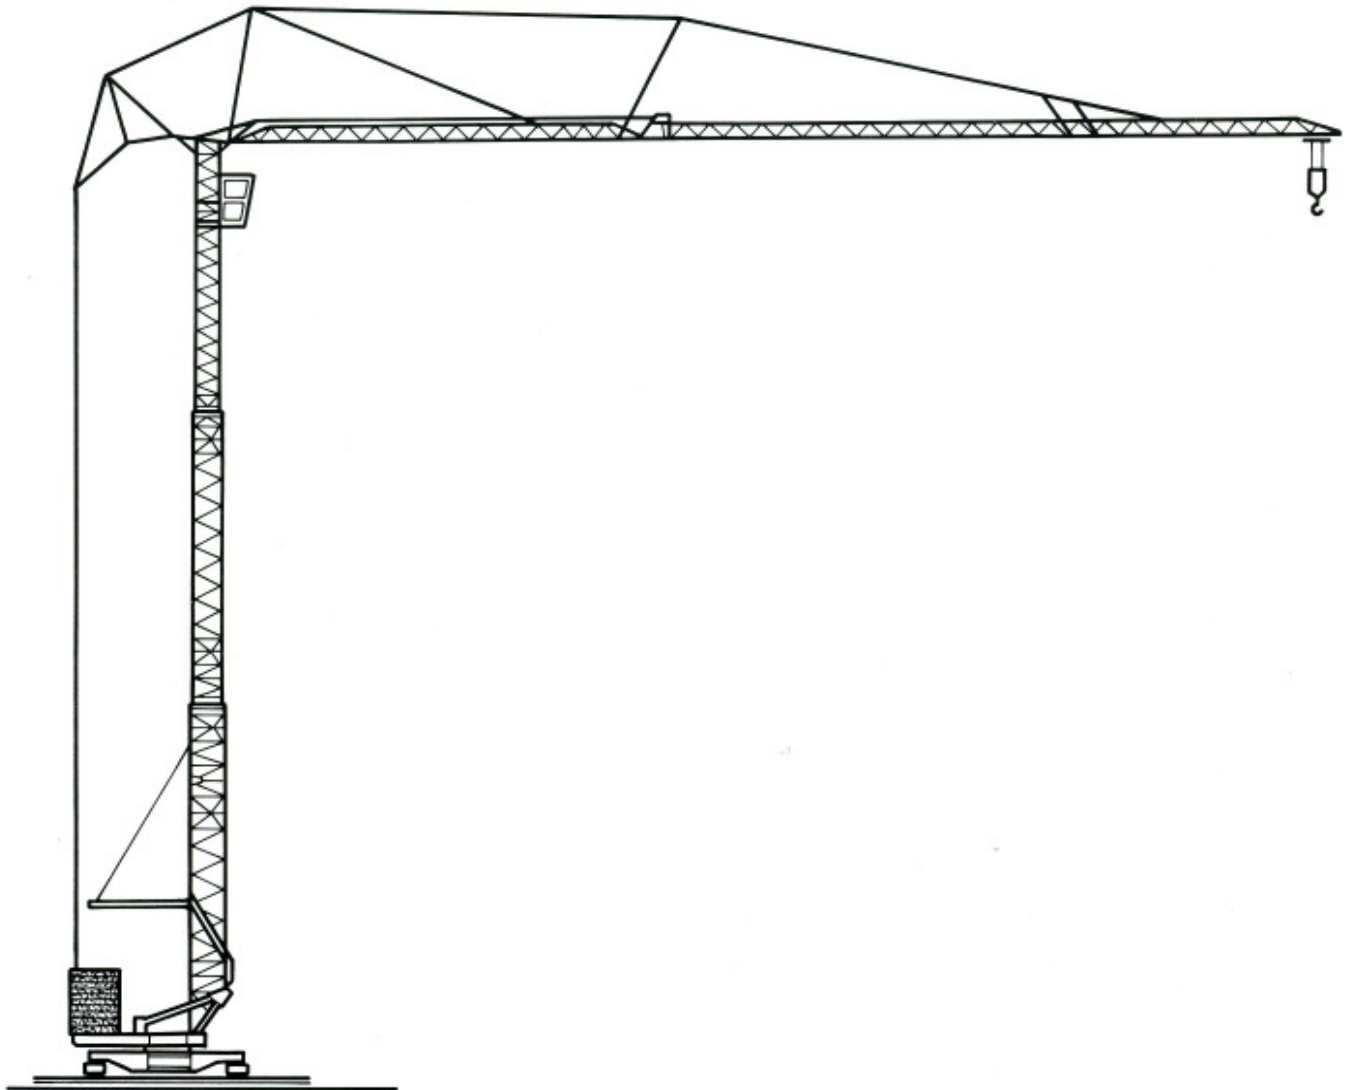

BPR-Cadillon

CHRONO 45 CITY

NF E 52081 - E 52082

DIN 15018 H1 B3 K3

CHRONO 45 CITY

CHRONO 45 CITY

		CHRONO 45 CITY																
D	W	11	12.4	14.1	14.9	16	18	20	22	24	27	29	31	33	36	40	45 m	
	W	45 m	8000	6820	5780	5390	4920	4230	3700	3280	2930	2520	2290	2100	1930	1720	1480	1250
		40 m		8000	6790	6330	5790	5000	4380	3890	3490	3000	2740	2520	2320	2070	1800	
		36 m			8000	7470	6840	5910	5190	4620	4150	3590	3280	3020	2790	2500		
		33 m				8000	7300	6310	5550	4940	4440	3850	3520	3240	3000			kg
S	V	19.4	21	22.2	23	24	25.5	27	29	31	33	35	36	38	40	43	45 m	
	V	45 m	4000	3630	3390	3250	3080	2860	2670	2440	2250	2080	1930	1870	1740	1630	1490	1400
		40 m			4000	3830	3630	3380	3150	2890	2670	2470	2300	2220	2080	1950		
		36 m					4000	3740	3430	3170	2940	2740	2650					
		33 m						4000	3670	3390	3150							kg