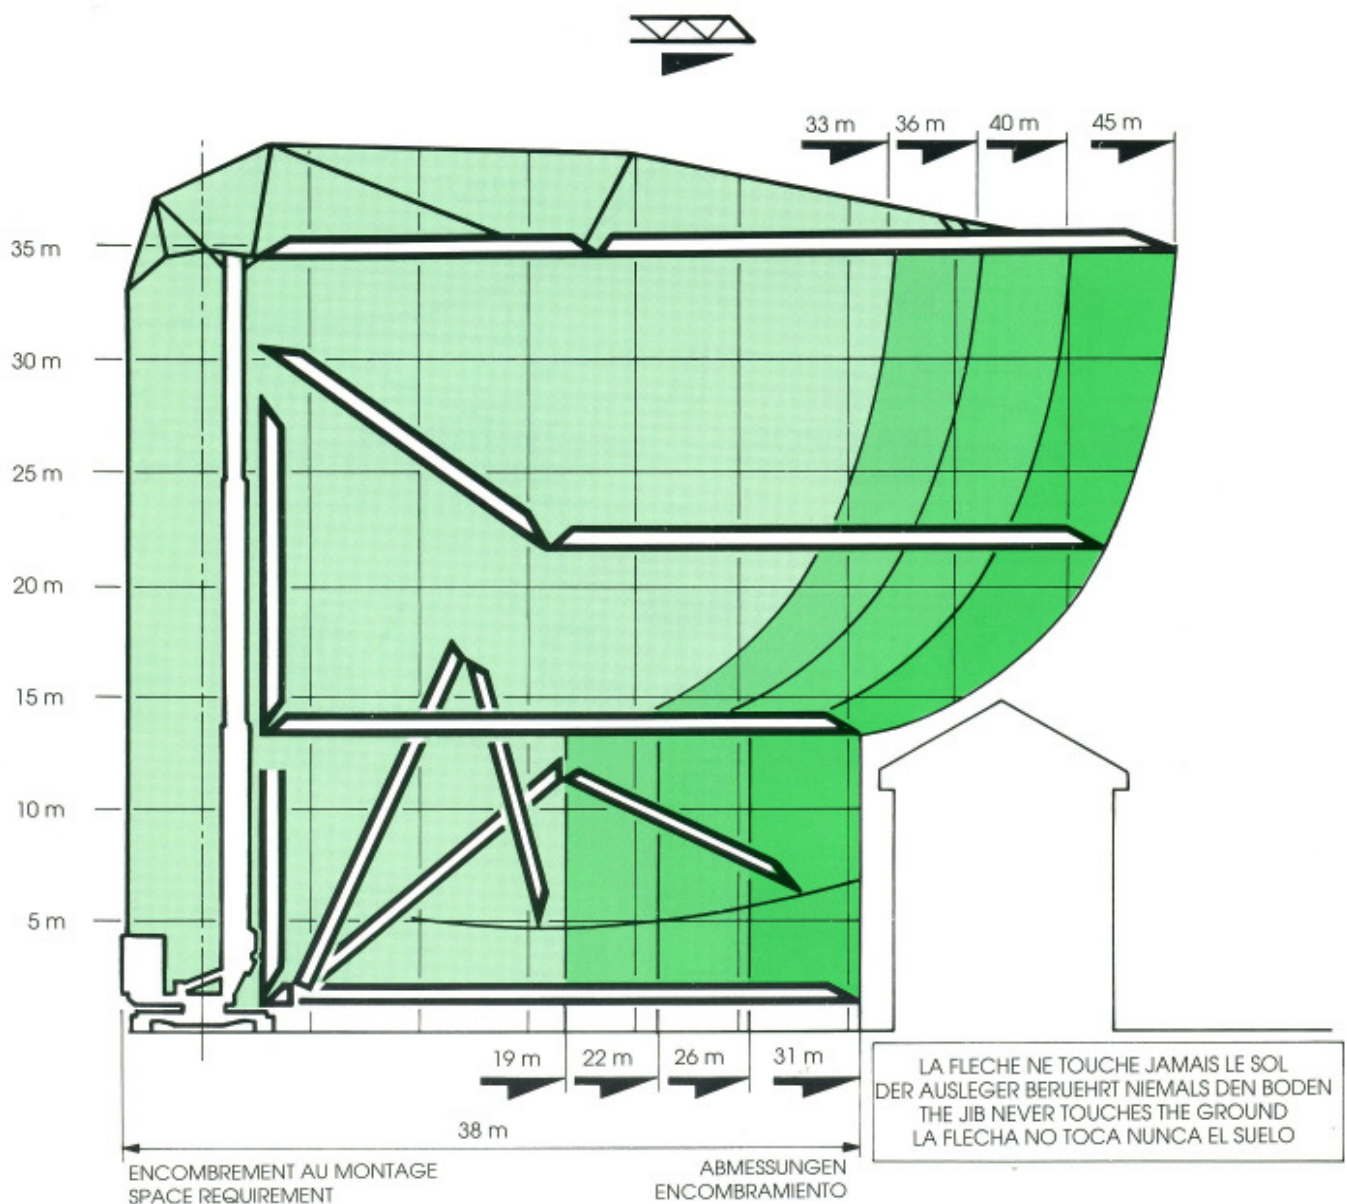

CHRONO 45 CITY

CHRONO 45 CITY		m/mn	KW	ch PS - HP	kg
	I	2,7	4,4	6	8000
	II	15	24	33	8000
	III	30	24	33	4000
	I	5,4	4,4	6	4000
	II	30	24	33	4000
	III	60	24	33	2000
	tr/mn U/mn	0,2 > 0,4 > 0,8	4,5	6	
	Rpm V/mn	20 > 40 > 55	4,5	6	
		0 > > 25	2 x 2,5	2 x 3,4	

V	380	450
Hz	50	60
kVA	45	55

GROUPE ELECTROGENE STROMAGGREGAT GENERATOR SET GRUPO ELECTROGENO		
V	380	450
Hz	50	60
kVA	100	120