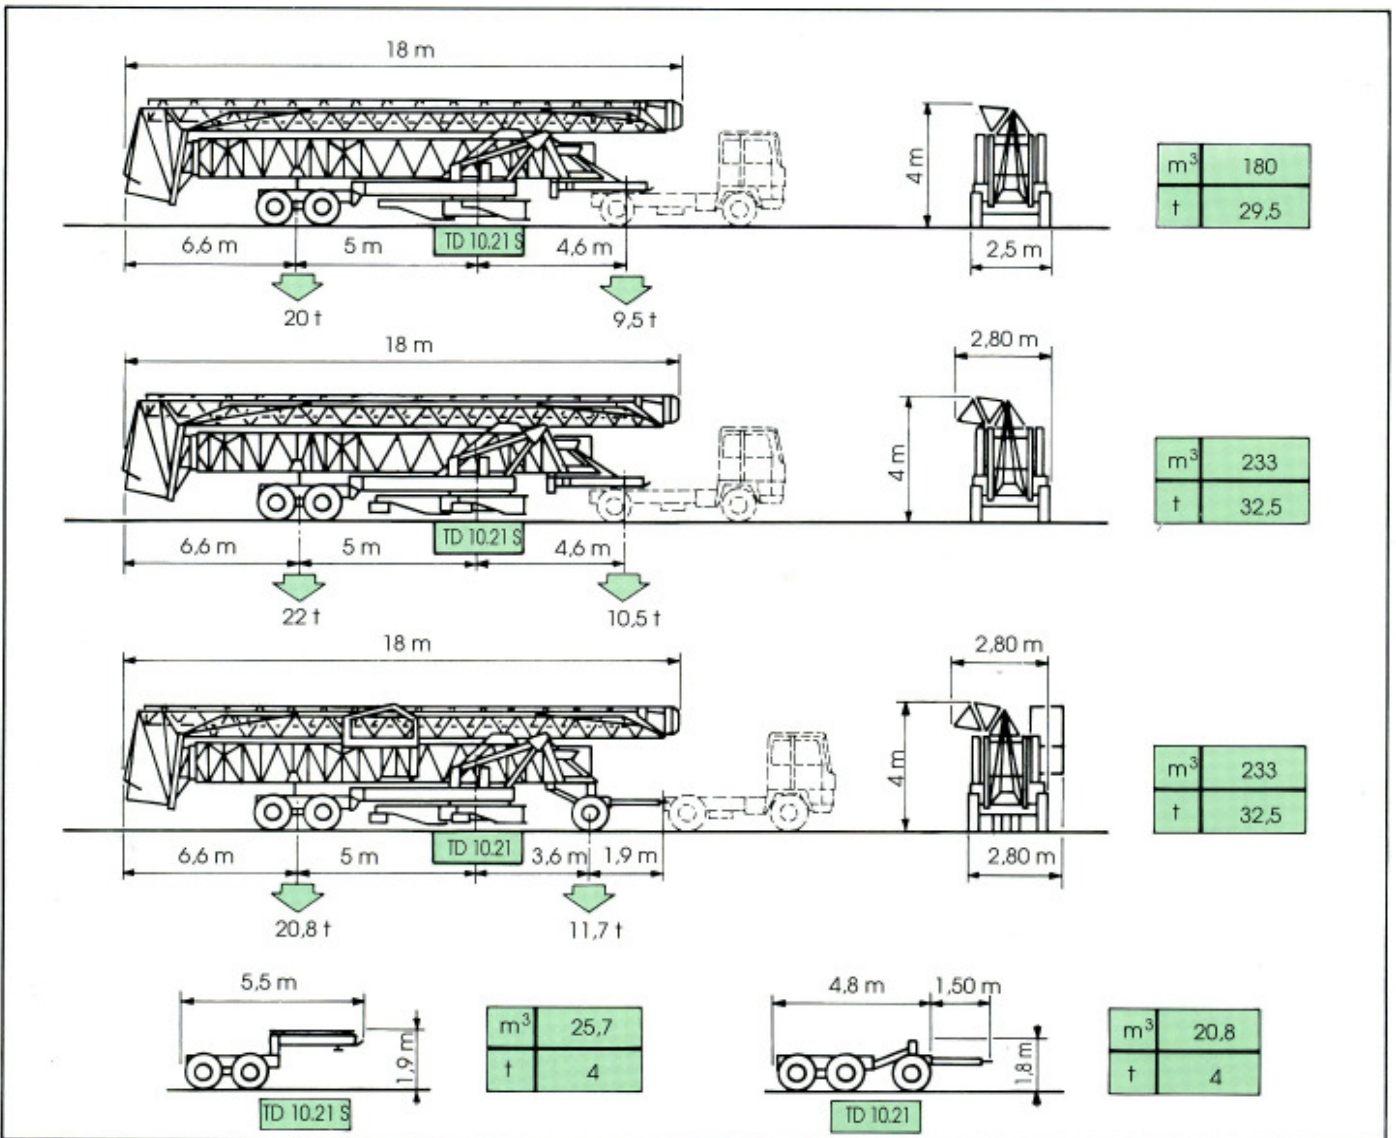

TRANSPORT
ROUTIER

TRANSPORT
STRASSE

TRANSPORT
ROAD

TRANSPORTE
RUTA

Siège social : 17, rue de Verdun - BP 25 - 71120 CHAROLLES - France
Tél. : 85 24 09 34 - Télex : 800 418 - Fax : 85 88 34 10
138, rue Julian Grimau - 94408 VITRY-SUR-SEINE Cedex - France
Tél. : (1) 45 73 39 70 - Télex : 260 728 - Fax (1) 46 73 39 79
11, rue de la Ligne de l'Est - BP 1064 - 69613 VILLEURBANNE Cedex
Tél. : 72 34 99 00 - Télex : 370 242 - Fax : 72 34 99 20
CADILLON BAUMASCHINEN G.m.b.H. : Am Dornbusch 4 - D 6108 WEITERSTADT
Tél. 0 6151 85041 ou 85042 ou 85043 - Télécopie 0 6151 82535 - Télex 041419223 +

DATA N° 291.9.0192